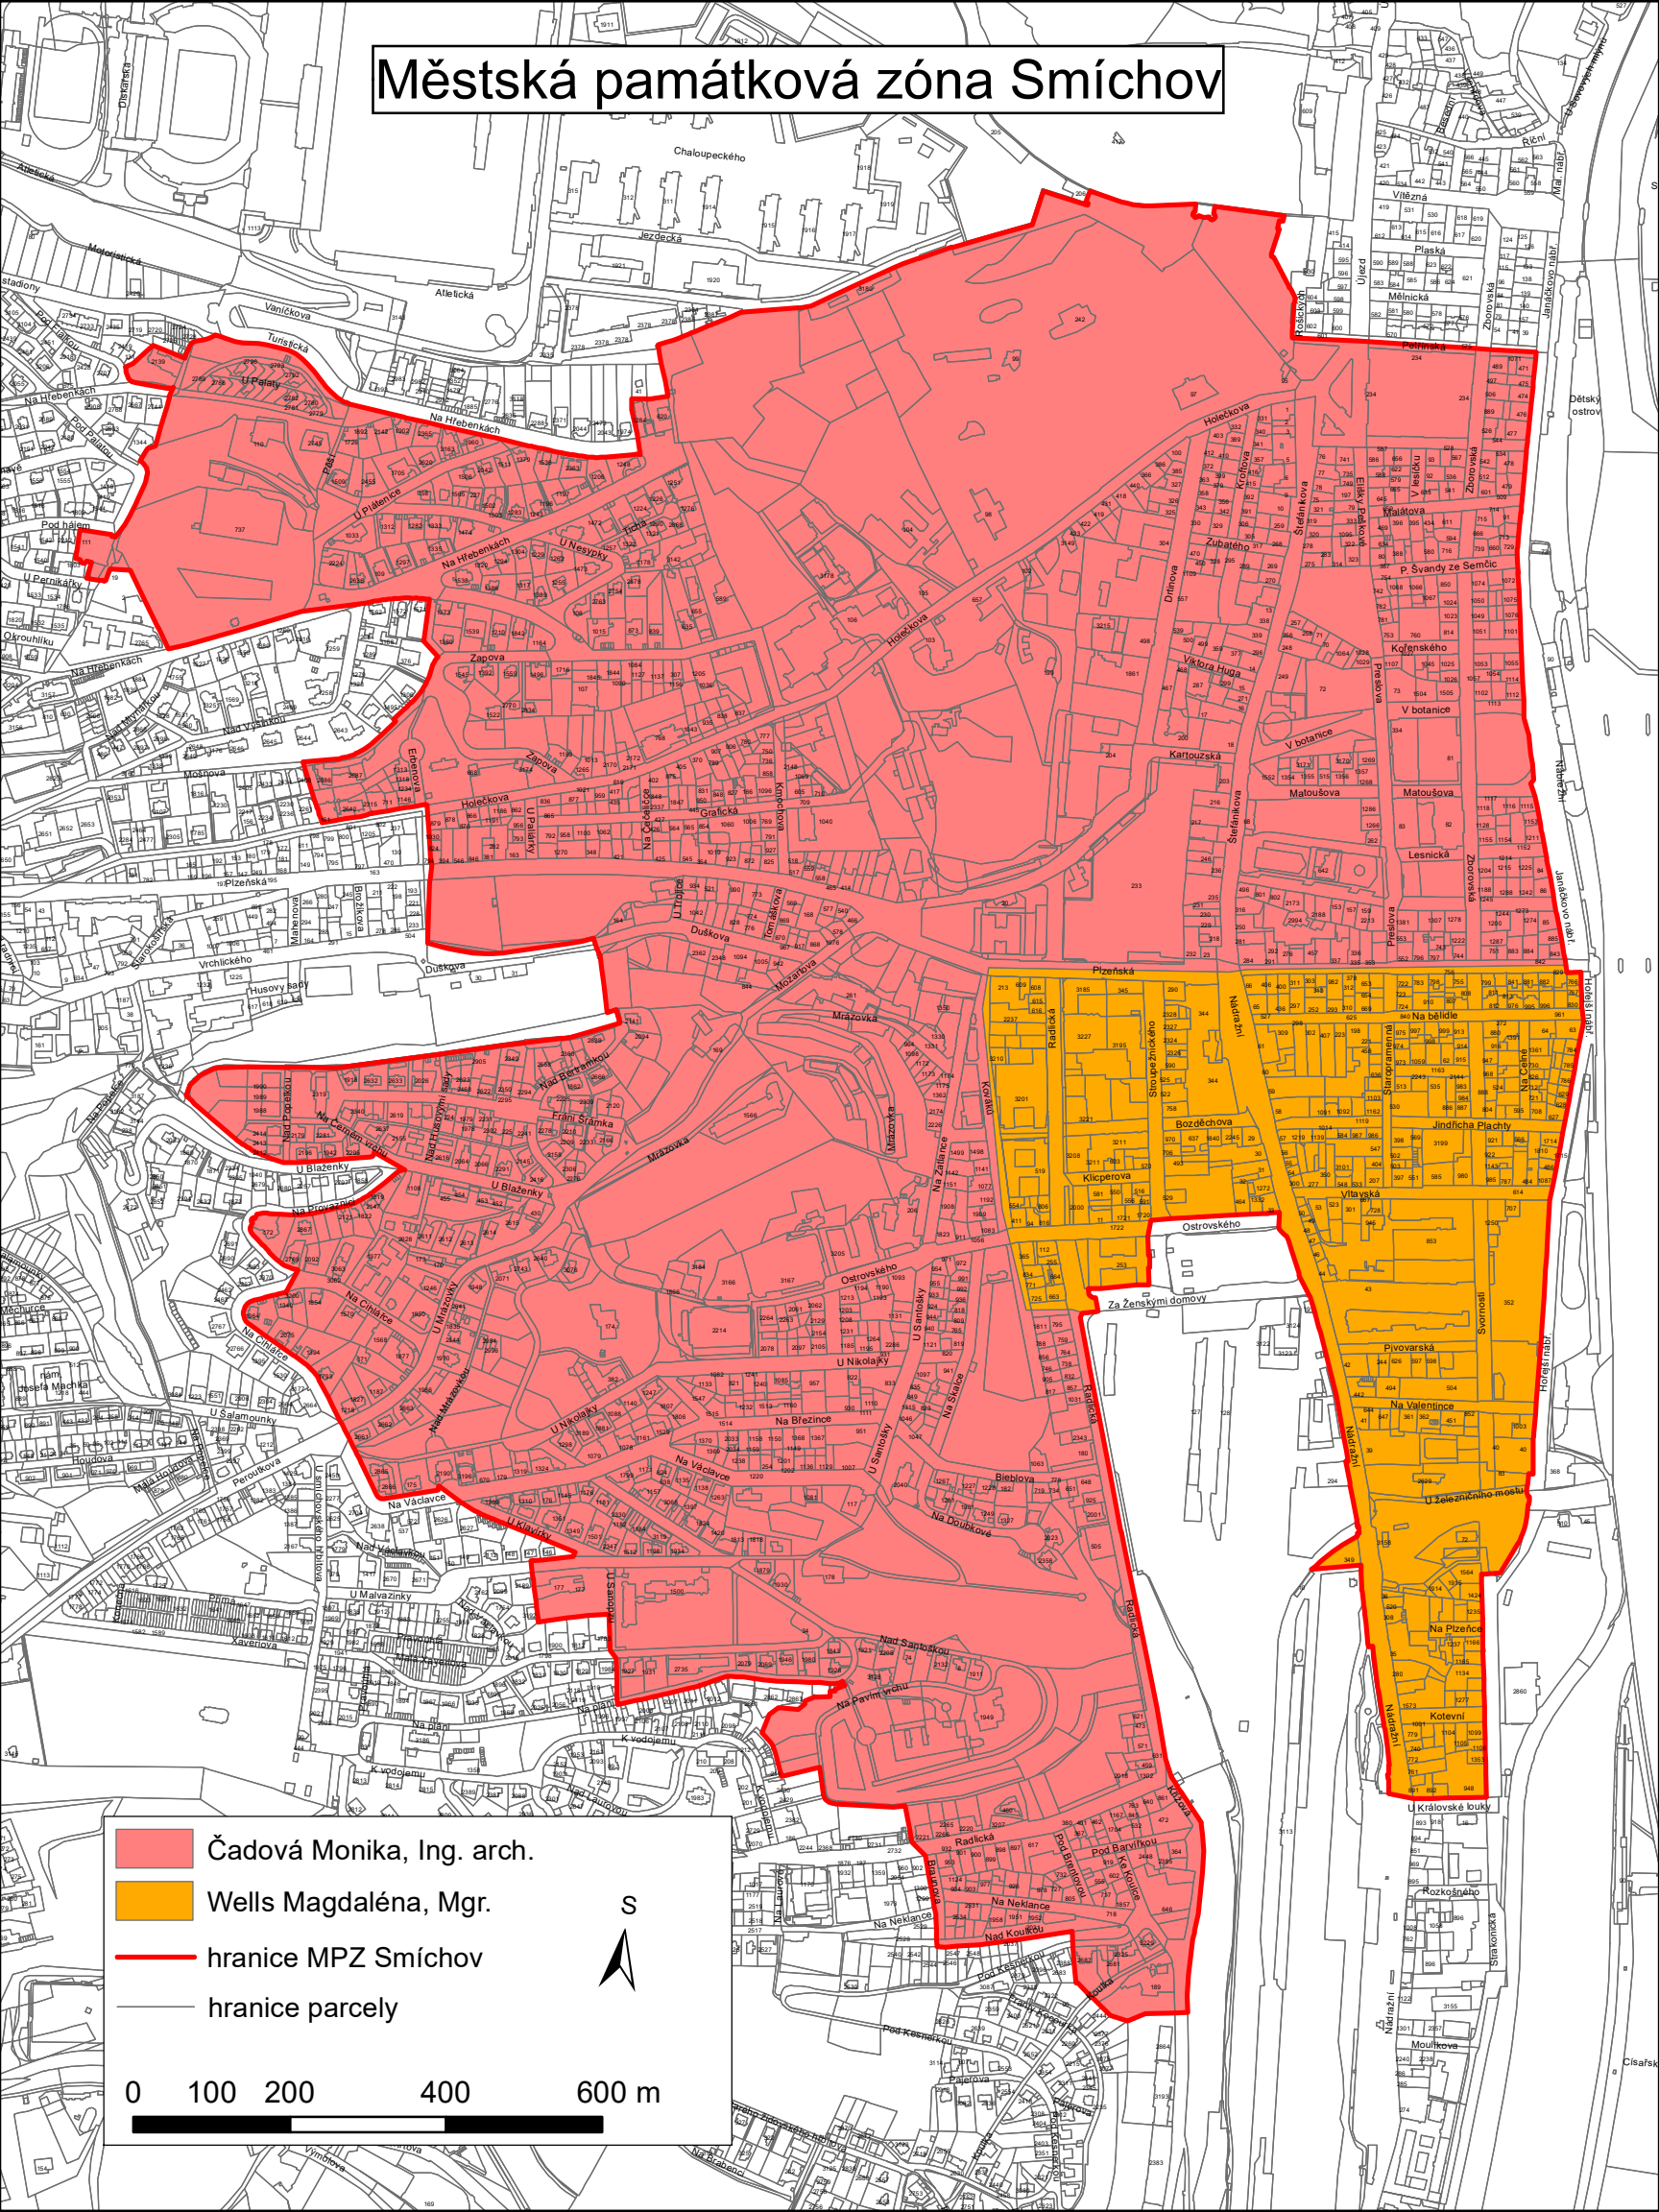

Městská památková zóna Smíchov

- Čadová Monika, Ing. arch.
- Wells Magdaléna, Mgr.
- hranice MPZ Smíchov
- hranice parcely

S

0 100 200 400 600 m