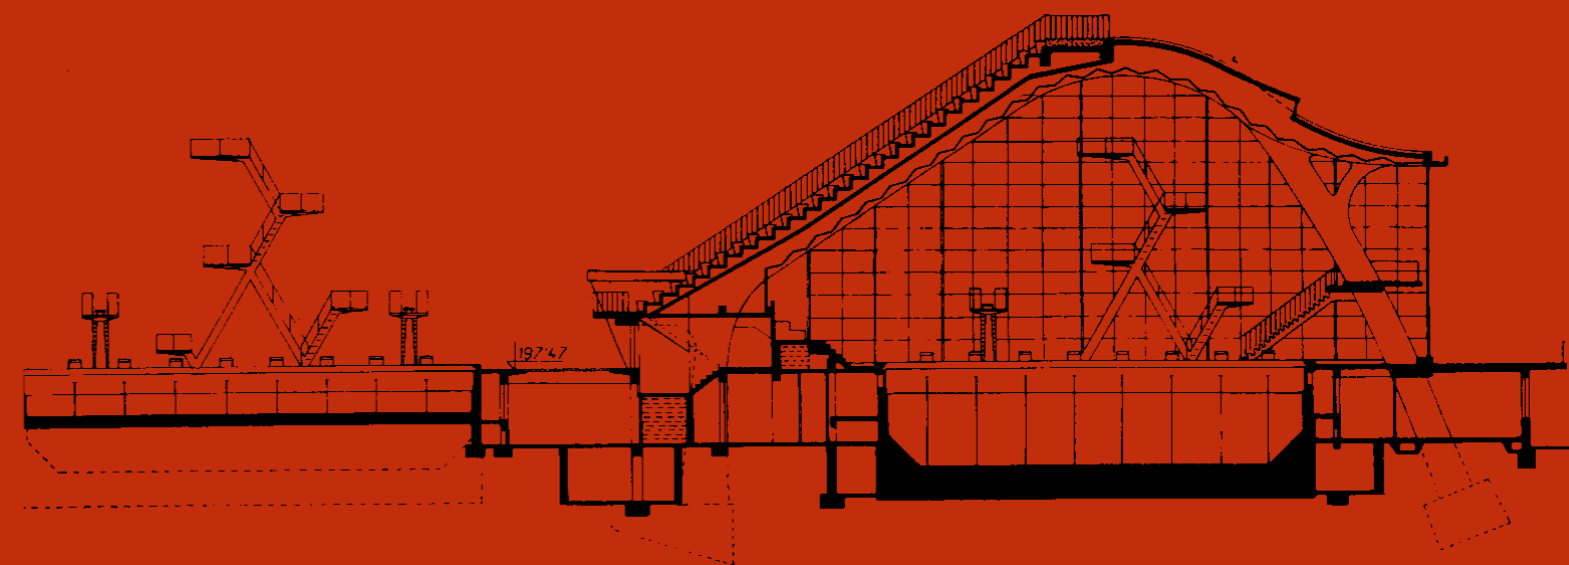

# Architektura 60. a 70. let 20. století v České republice

NÁRODNÍ  
PAMÁTKOVÝ  
ÚSTAV

Publikace vznikla v rámci výzkumného projektu „Analýza a prezentace hodnot moderní architektury 60. a 70. let 20. století jako součásti národní a kulturní identity ČR“, číslo DG16P02R007, který je realizován díky finanční podpoře Ministerstva kultury v rámci Programu aplikovaného výzkumu a vývoje národní a kulturní identity (NAKI).