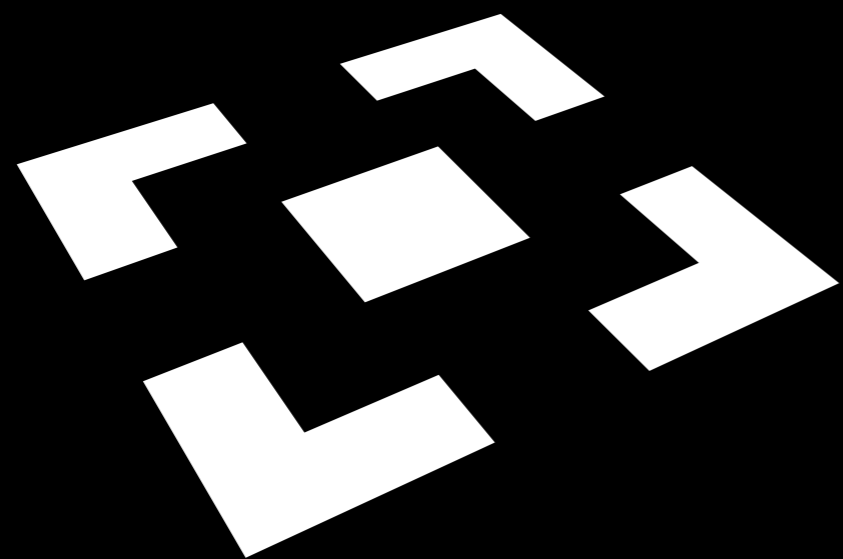

HORIZONTALNÍ LOGOTYP

základní logotyp | verze

NÁRODNÍ PAMÁTKOVÝ ÚSTAV

NÁRODNÍ PAMÁTKOVÝ ÚSTAV

NÁRODNÍ PAMÁTKOVÝ ÚSTAV

**NÁRODNÍ
PAMÁTKOVÝ
ÚSTAV**

0 | 90 | 100 | 20
199 | 44 | 0
173 C
2002

CMYK
RGB
Pantone coated
RAL