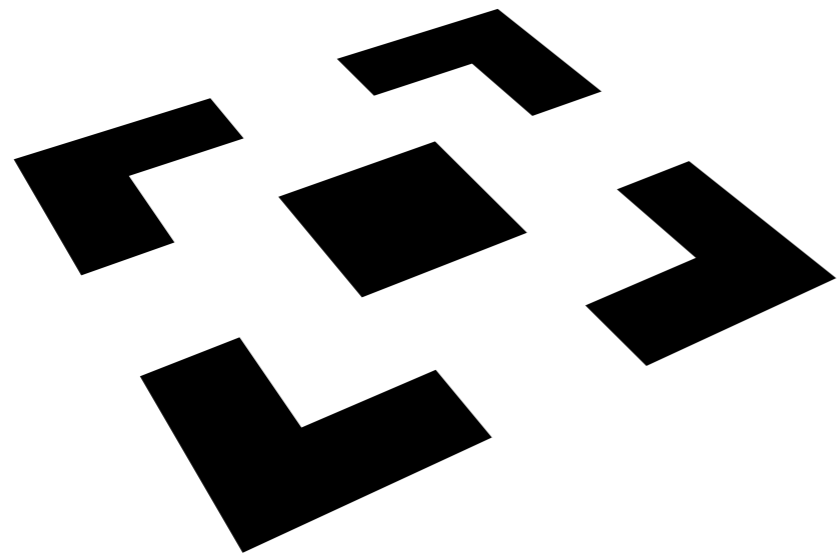

HORIZONTALNÍ LOGOTYP

základní logotyp | verze

NÁRODNÍ PAMÁTKOVÝ ÚSTAV

NÁRODNÍ PAMÁTKOVÝ ÚSTAV

NÁRODNÍ PAMÁTKOVÝ ÚSTAV

**NÁRODNÍ
PAMÁTKOVÝ
ÚSTAV**

0 | 90 | 100 | 20
199 | 44 | 0
173 C
2002

CMYK
RGB
Pantone coated
RAL