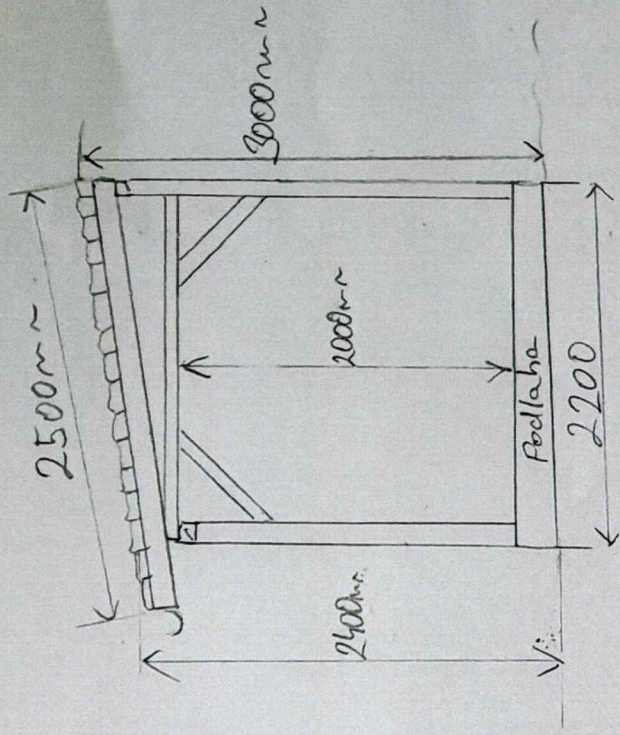

SH BDUZOV

SH BOUXOV

Budova

STRECHA

SVLAPNI Z PODOHVEDU

DECIJ NA STRESE

4000

2500

3500

1800 mm

2100

VENTILATOR ϕ 150 mm

- НАПѢТ. 230 V
- ПРѢМОН 30 W
- ТИМОТНОСТ 0,95 KG
- ОТАЉТАЈ 2800 / MIN.