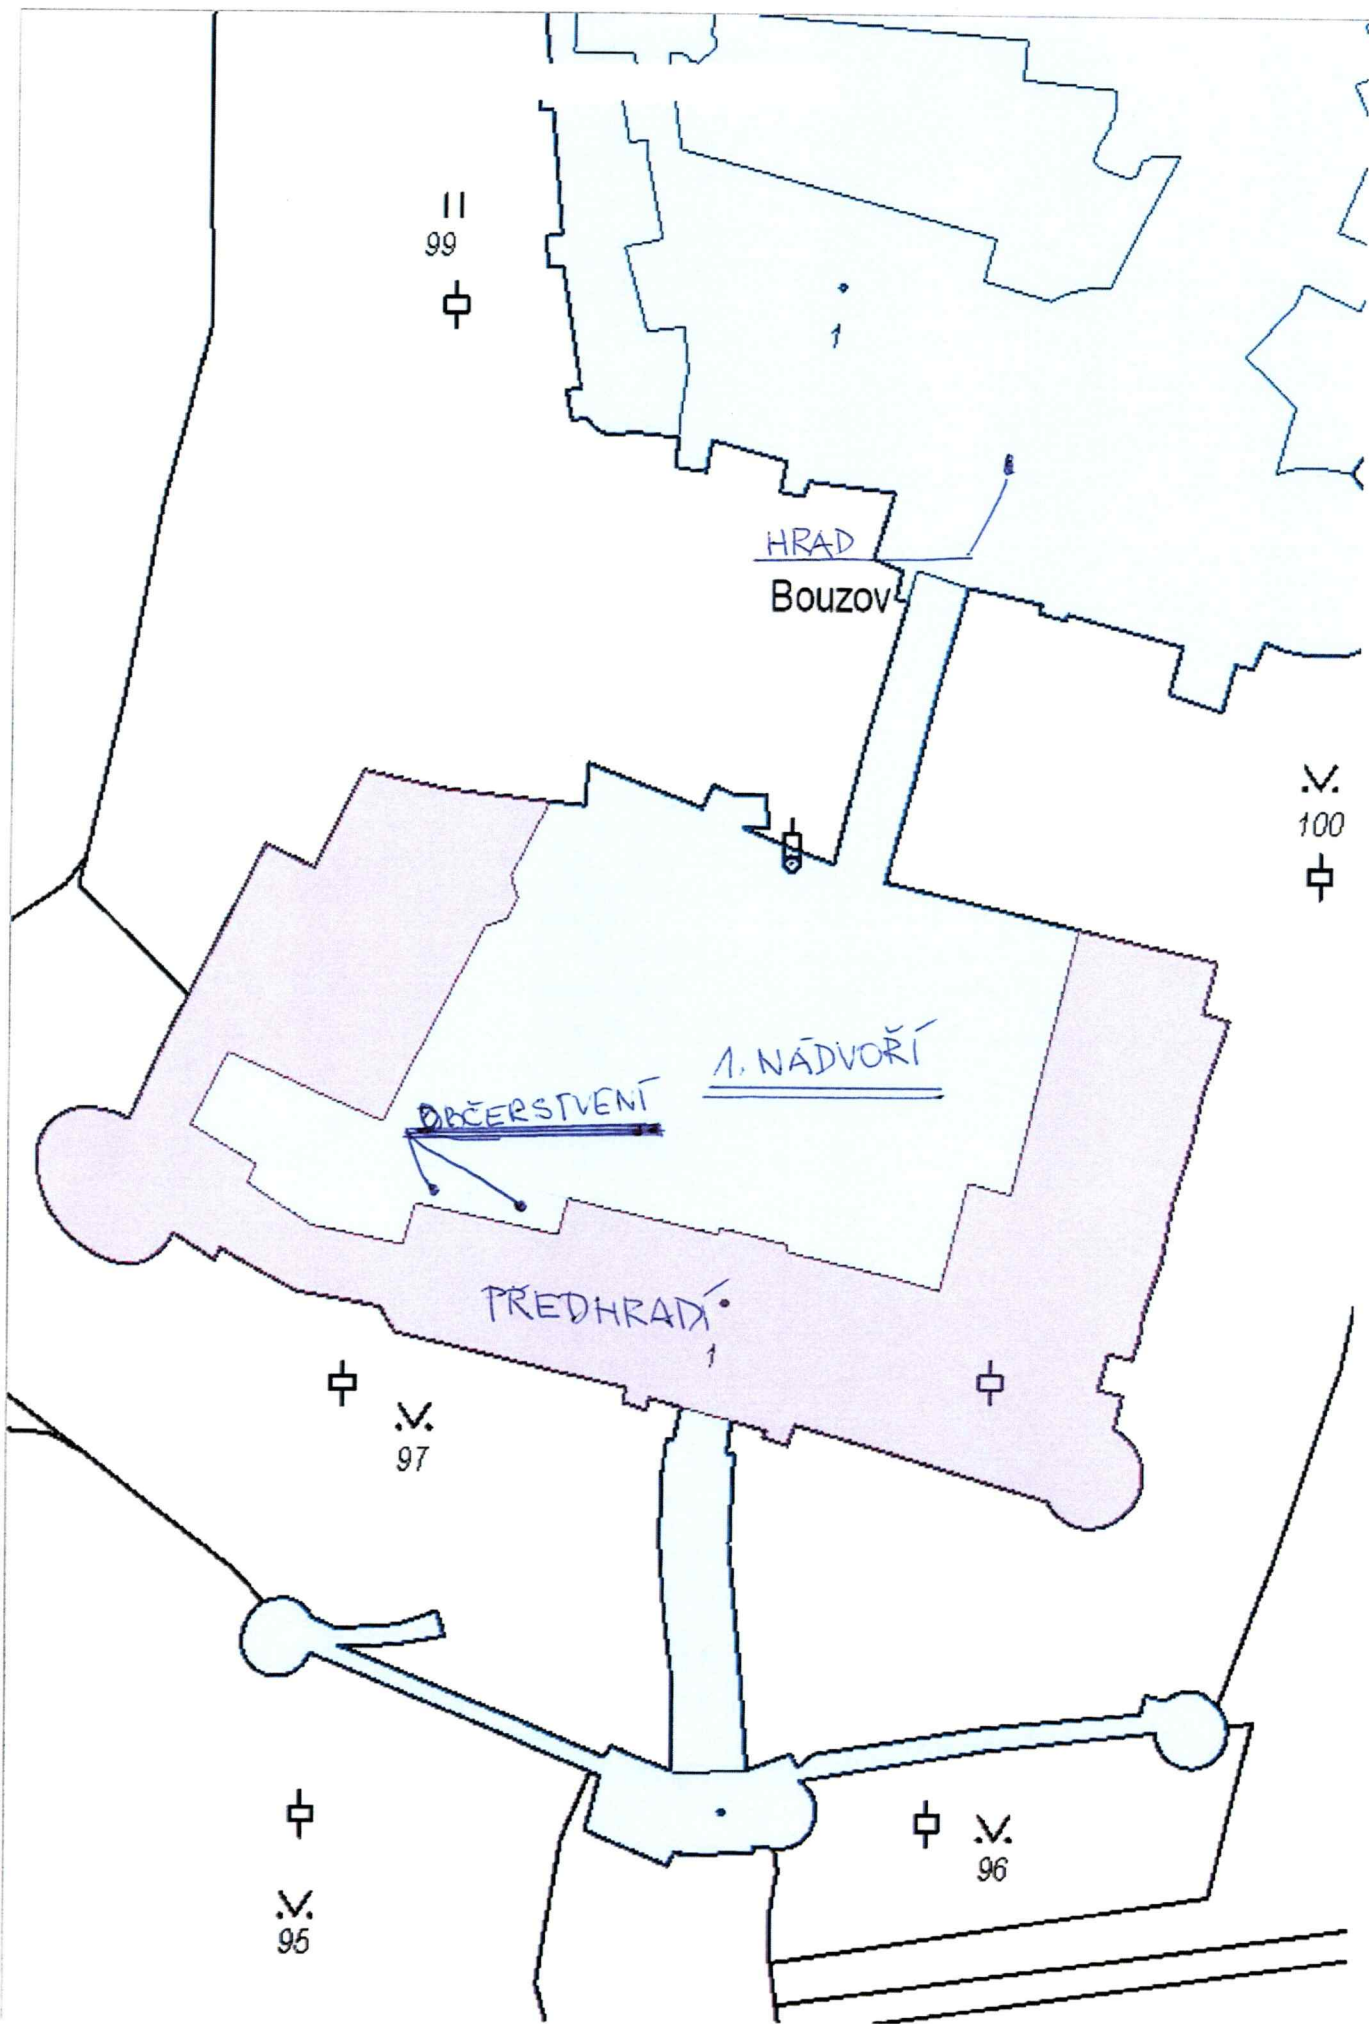

SH BDUZOV

SH BOUXOV

Budova

STRECHA

SVLAPNI Z PODOHVEDU

DECIJ NA STRESE

4000

2500