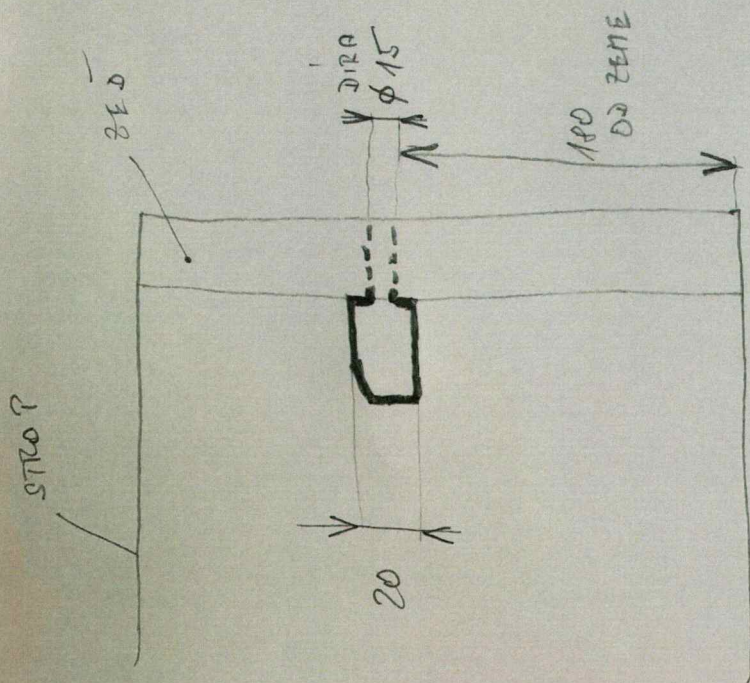

SH BDUZOV

SH BOUXOV

Budova

STRECHA

SVLAPNI Z PODOHVEDU

DECIJ NA STRESE

4000

2500

3500

1800 mm

2100

VENTILATOR ϕ 150 mm

- НАПѢТ. 230 V
- ПРѢМОН 30 W
- ТИМОТНОСТ 0,95 KG
- ОТАЉТАЈ 2800 / MIN.