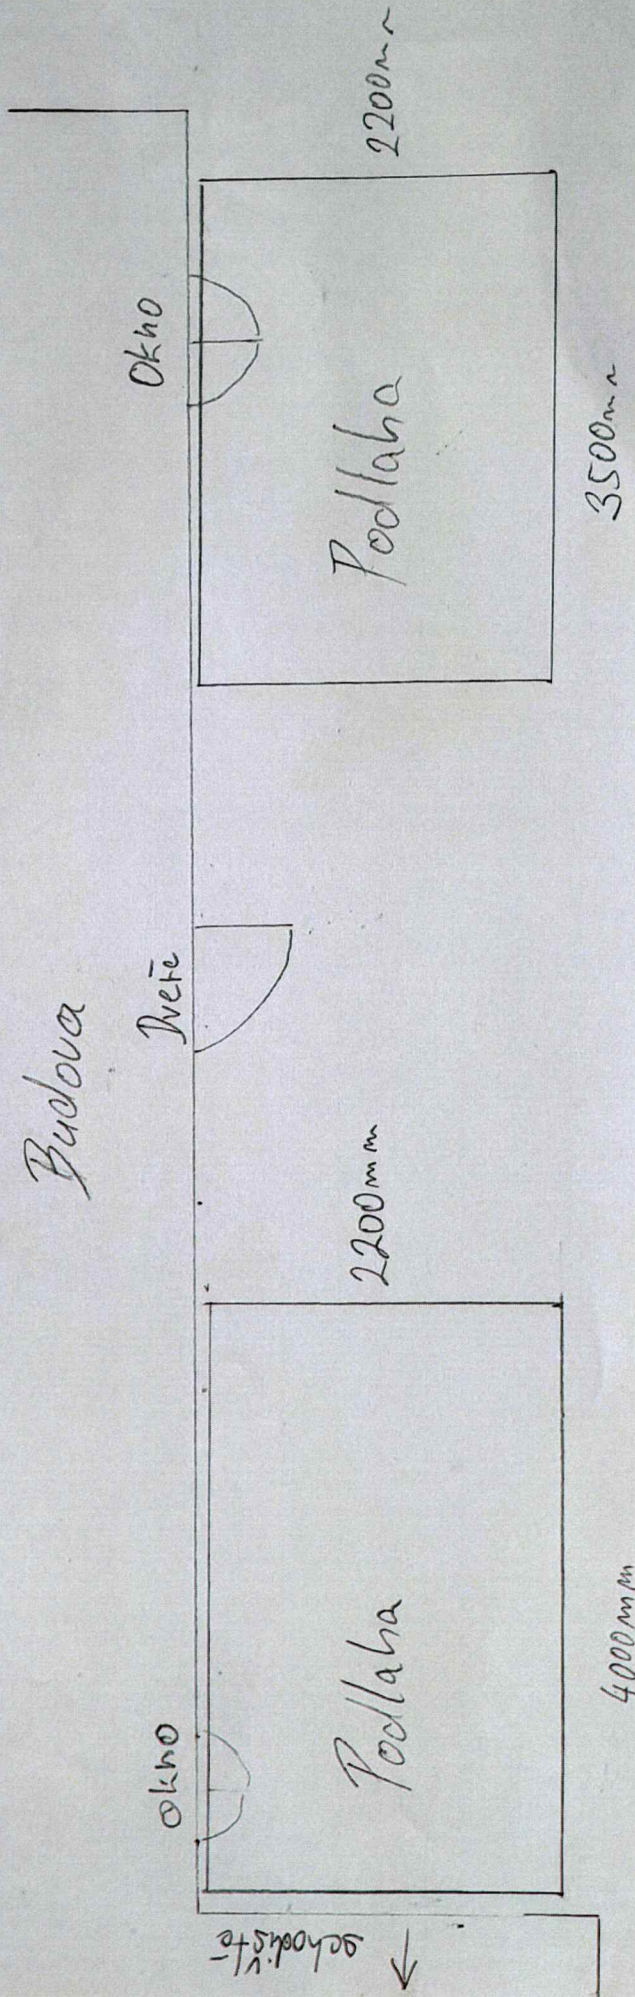

SH BDUZOV

SH BOUXOV

Budova

STRECHA

SVLAPNI Z PODOHVEDU

DECIJ NA STRESE

4000

2500

3500

1800 mm

2100

VENTILATOR ϕ 150 mm

- НАПѢТ. 230 V
- ПРѢМОН 30 W
- ТИМОТНОСТ 0,95 KG
- ОТАЉТАЈ 2800 / MIN.