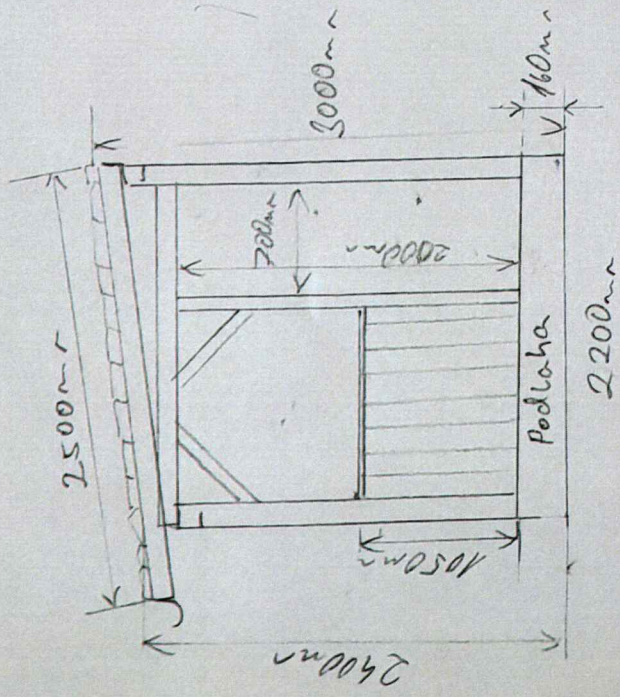

SH BDUZOV

SH BOUXOV

Budova

STRECHA

SVLAPNI Z PODOHVEDU

DECIJ NA STRESE

4000

2500

3500

1800 mm

2100

VENTILATOR ϕ 150 mm

- НАПѢТ. 230 V
- ПРѢМОН 30 W
- ТИМОТНОСТ 0,95 KG
- ОТАЉТАЈ 2800 / MIN.