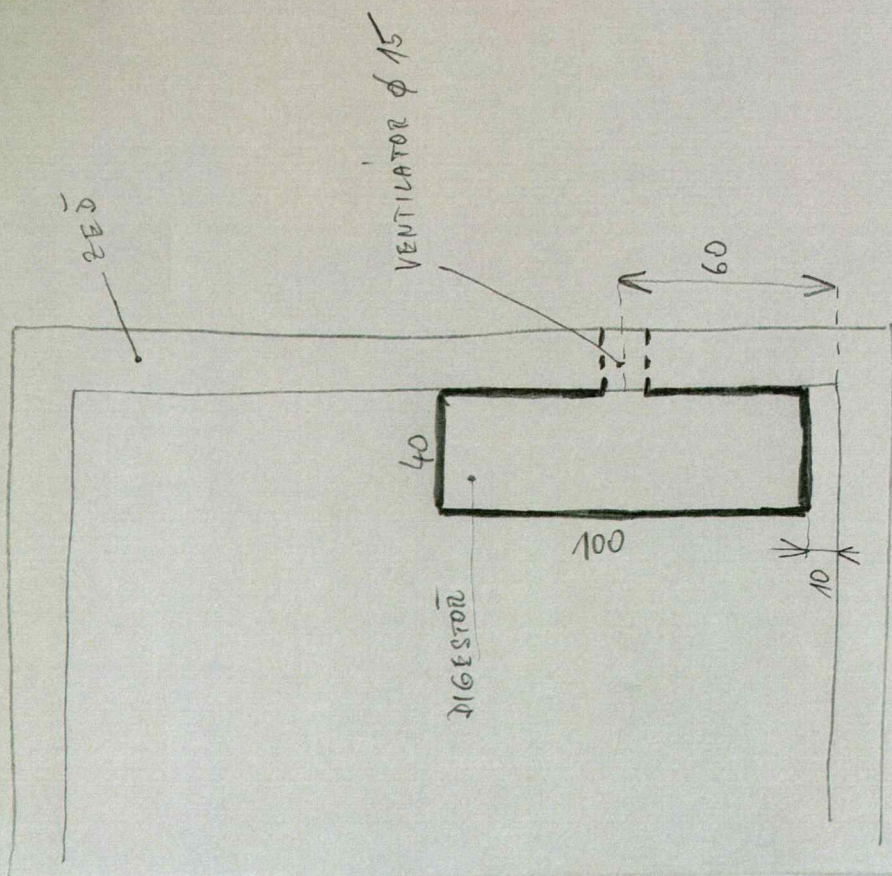

SH BDUZOV

SH BOUXOV

Budova

STRECHA

SVLAPNI Z PODOHVEDU

DECIJ NA STRESE

4000

2500

3500

1800 mm

2100

VENTILATOR ϕ 150 mm

- НАПѢТ. 230 V
- ПРѢМОН 30 W
- ТИМОТНОСТ 0,95 KG
- ОТАЉТАЈ 2800 / MIN.