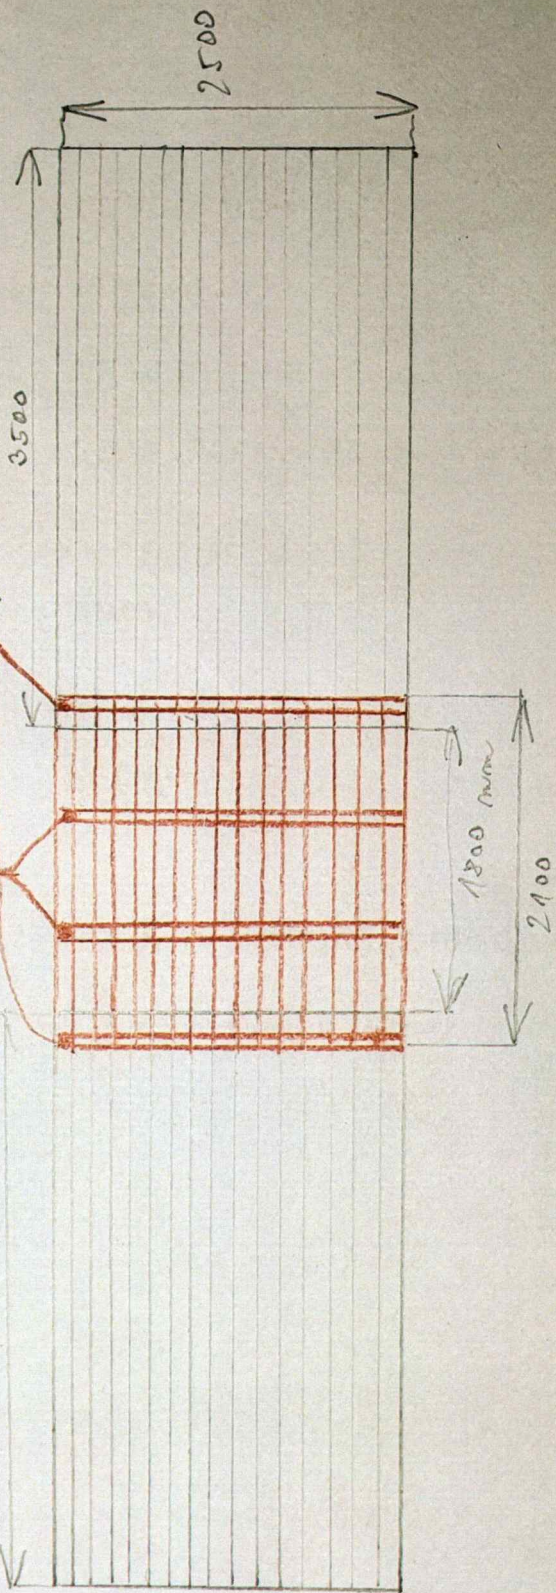

SH BDUZOV

SH BOUXOV

Budova

STRECHA

SVLAPNI Z PODOHVEDU

DECIJ NA STRESE

4000

2500

3500

1800 mm

2100

VENTILATOR ϕ 150 mm

- НАПѢТ. 230 V
- ПРѢМОН 30 W
- ТИМОТНОСТ 0,95 KG
- ОТАЉТАЈ 2800 / MIN.